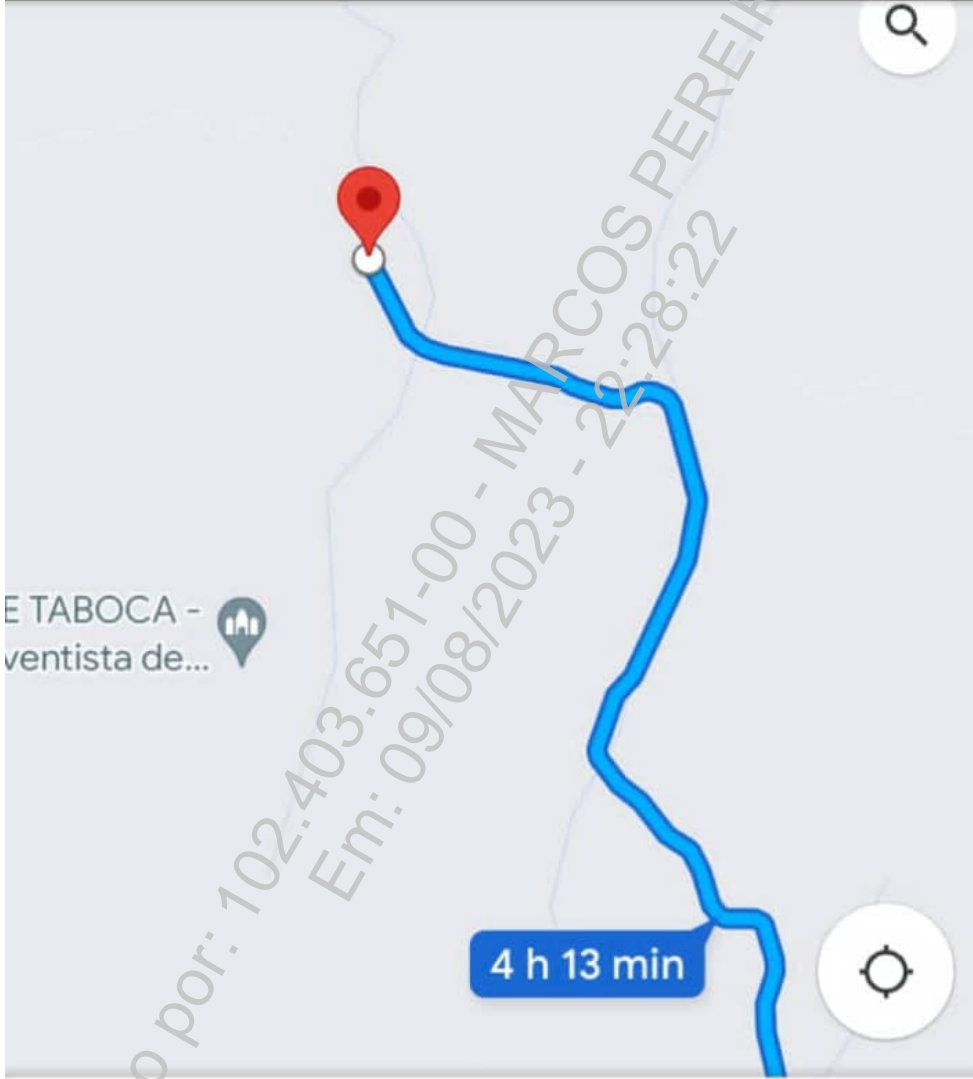

Impresso por: 102.403.651-00 - MARCOS PEREIRA ROCHA
Em: 09/08/2023 - 22:28:22

← ⋮

⋮ ↕

- 4h13
- 4h16
-
- 19 h
- 8 h

↓ Toque para fazer o download de rotas off-line em caso de conexão ruim no seu trajeto ×

4 h 13 min (158 km)

Melhor rota no momento devido às condições de trânsito

- Iniciar
- Etapas
- Fixar

Impresso por: 102.403.651-00 - MARCOS PEREIRA POCHTA
Em: 09/08/2023 - 22:28:22