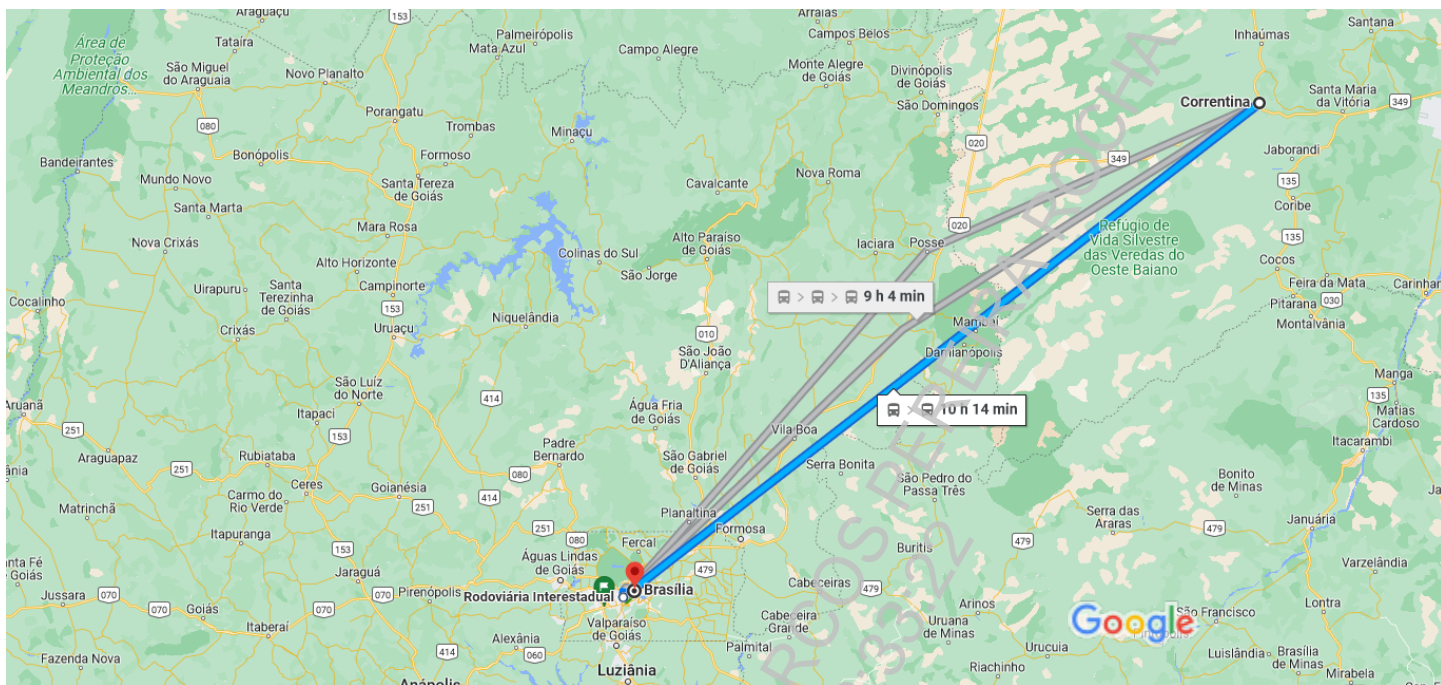

de Correntina, BA, 47650-000 a Brasília, Distrito Federal

12:05 - 22:19 (10 h 14 min)

Dados do mapa ©2023 Google 50 km

12:05 - 22:19

10 h 14 min

Correntina - BA x Brasília - DF (Rápid...

162.1 391.3 396.2 871.3

12:15 de Correntina - BA

17 min

12:05 - 22:19

10 h 14 min

Correntina - BA x Alvorada do Norte...

Alvorada do Norte - GO x Brasília - ...

162.1 391.3 396.2 871.3

12:05 - 00:14 (domingo)

12 h 9 min

Correntina - BA x Posse - GO (Rápid...

Posse - GO x Brasília - DF (Rápido F...

131.3

Impressão por: 102-403-651-00 - MARCOS VINICIUS Em 09/08/2023 - 22:53:53

19:50 - 04:54 (domingo)

9 h 4 min

Correntina - BA x Alvorada do Norte...