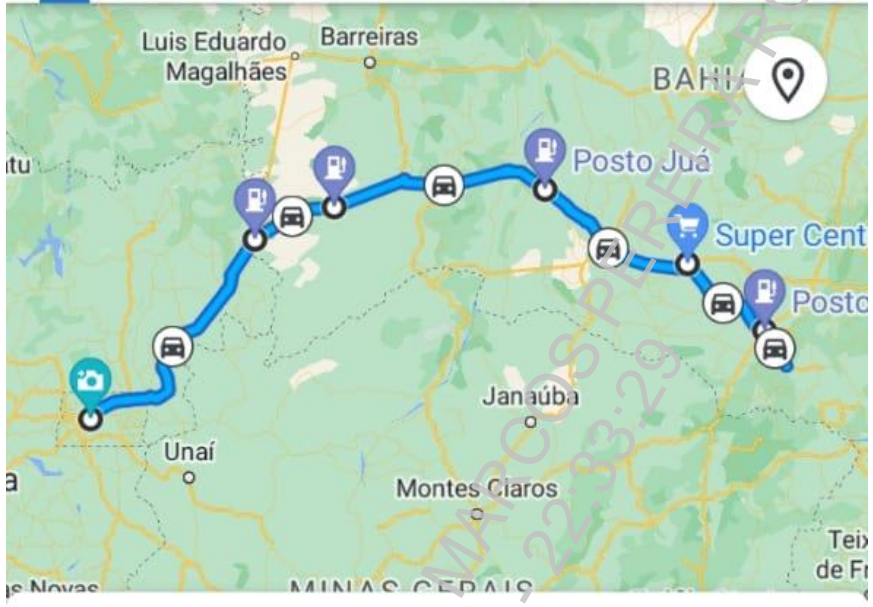

Linha do tempo

Dia Viagens Estatísticas Lugares Cidades

< dom., 8 de jan. de 2023 >

- 254 km · 3 h 52 min
08:22 - 12:18
- Posto Nova Italia**
BR-349, Correntina - BA, 47650-000
12:13 - 13:19
- 13:19 - 20:38
413 km · 7 h 18 min
- Praça dos Cristais**
Praça Duque de Caxias, SMU - Brasília, DF
Chegou às 20:38